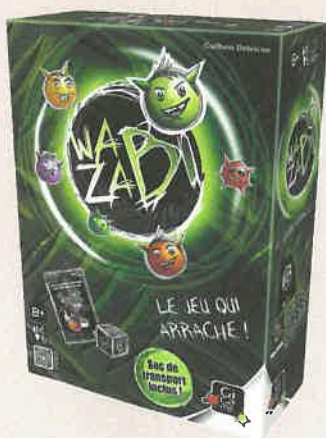

Enfants nés en 2009 de 8 ans

GIGANTIC

WAZABI

Un jeu qui arrache ! Un seul but se débarrasser de tous ses dés. Le piège : moins vous en avez, plus ce sera difficile ! Lancez les dés et selon le tirage, donnez des dés à vos adversaires, piochez des cartes et posez de machiavéliques cartes "Action".